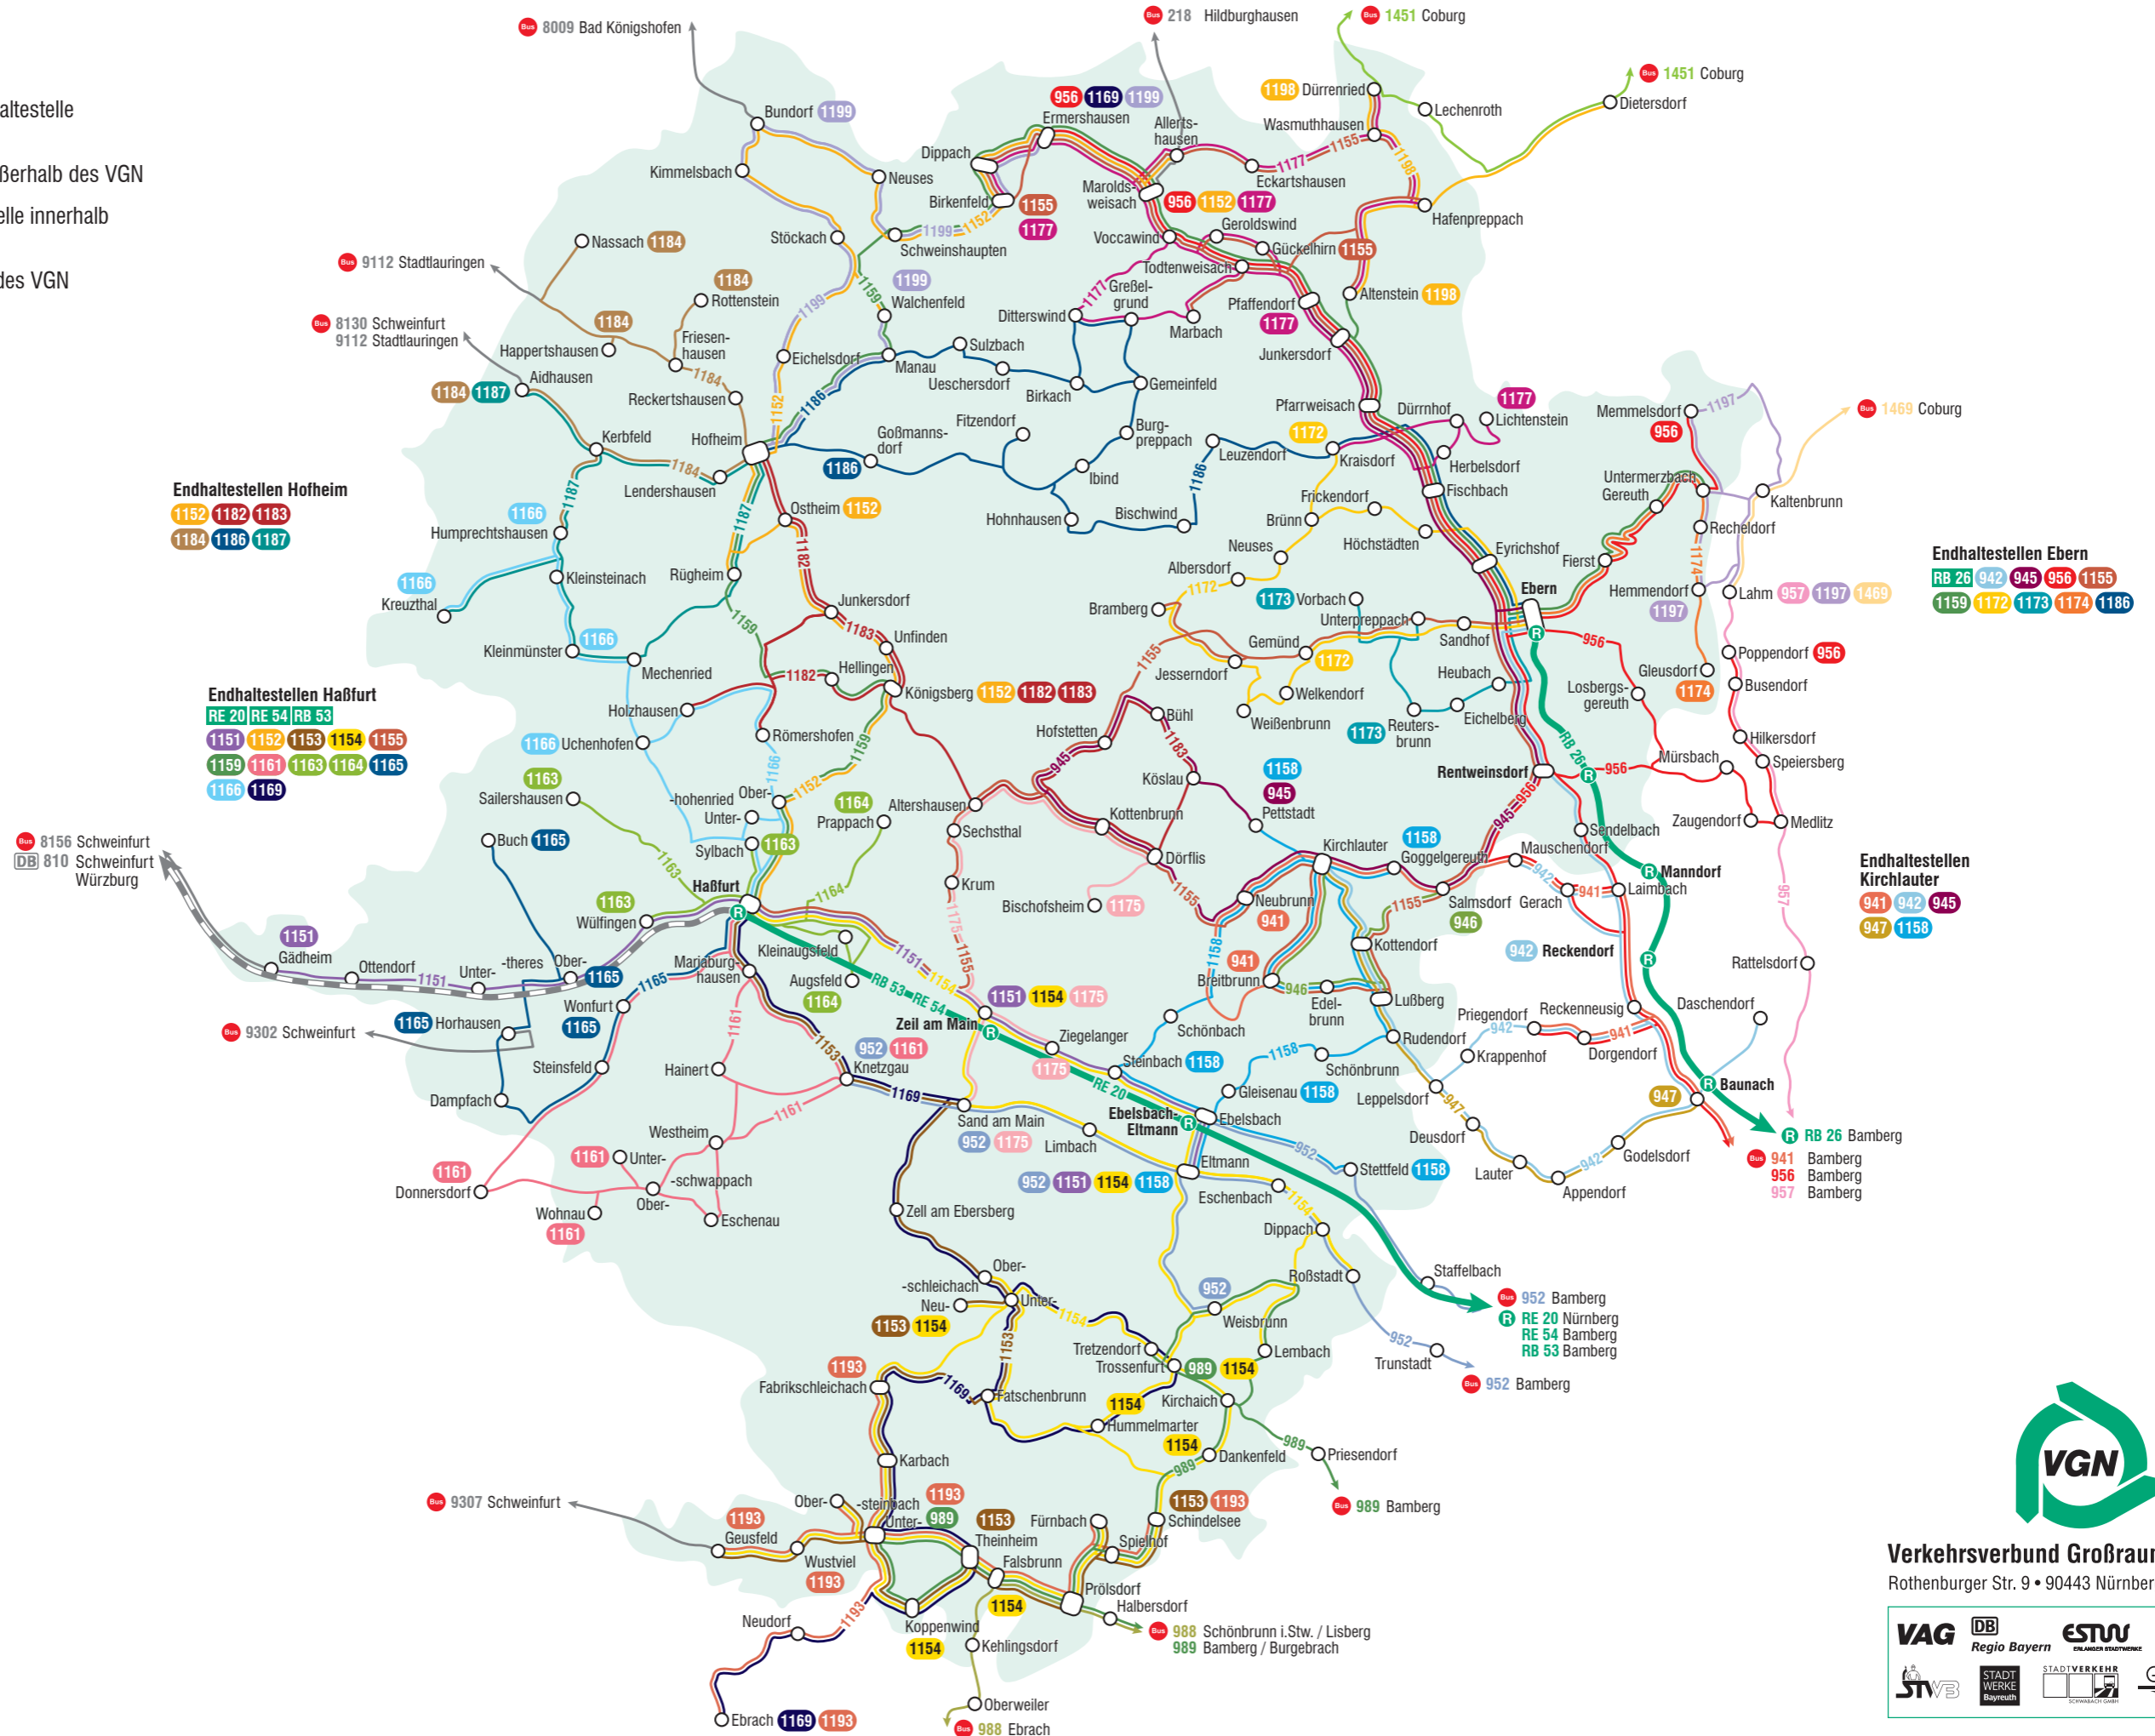

Linienetz

Landkreis Haßberge

Gültig ab: 10.12.2023

- Regionalbahn mit Haltestelle innerhalb des VGN
- Schienenstrecke außerhalb des VGN
- Buslinie mit Haltestelle innerhalb des VGN
- Buslinie außerhalb des VGN

Verkehrsverbund Großraum Nürnberg
 Rothenburger Str. 9 • 90443 Nürnberg • info@vgn.de

Partner im VGN